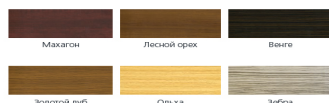

Цвет "под дерево" (+5%)