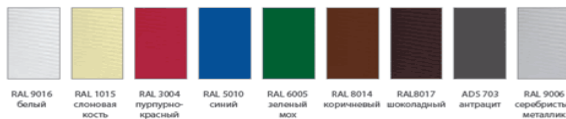

НАШЛИ ДЕШЕВЛЕ? (067) 630-46-89

СООБЩИТЕ НАМ
И МЫ ПРЕДЛОЖИМ
ЦЕНУ ЛУЧШЕ!

Алютех Classic (торсионный механизм)

	2250	2375	2500	2625	2750	2875	3000	3125	3250	3375	3500	3625	3750	3875	4000	4125	4250	4375	4500	4625	4750	4875	5000
2085	525	550	563	583	596	610	630	647	659	673	680	717	746	758	767	785	797	808	822	862	889	898	900
2210	554	566	589	600	615	643	656	667	681	695	725	756	770	783	797	809	824	837	865	904	918	928	940
2335	567	582	605	631	647	659	673	687	702	732	746	780	792	807	820	835	865	877	891	931	961	983	999
2460	579	593	615	645	659	673	688	702	734	749	761	797	812	826	856	869	884	898	936	960	1006	1025	1044
2585	612	628	652	684	700	713	749	761	775	791	805	844	876	890	905	921	936	950	969	1017	1032	1046	1060
2710	638	653	727	733	739	761	776	792	807	823	838	884	899	914	930	975	988	1001	1012	1059	1100	1129	1146
2835	653	701	743	750	757	781	798	812	829	846	878	906	922	937	985	999	1011	1030	1055	1114	1140	1168	1191
2960	700	716	761	766	771	799	816	831	849	884	899	928	965	992	1001	1022	1052	1075	1098	1148	1194	1206	1222
3085	734	752	800	812	824	839	844	874	910	928	940	983	1007	1027	1055	1075	1106	1126	1148	1203	1219	1233	1240

Дополнительные опции:

- Автоматика до 8,4 кв.м. = **100 евро**
- Автоматика до 13,5 кв.м. = **116 евро**
- Автоматика до 16 кв.м. = **135 евро**
- Разблокировка для автоматики (отсутствие доп. входа, автоматическое управление) = **15 евро**
- Ригельный замок (отсутствие доп. входа, ручное управление) = **42 евро**

9 стандартных цветов