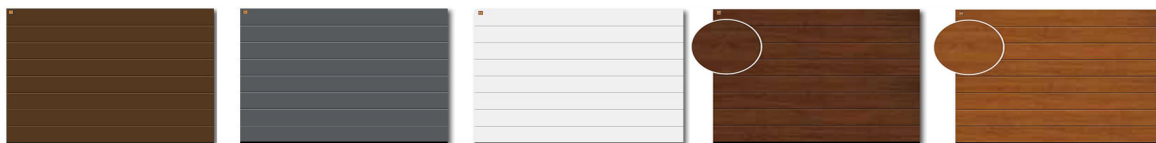

9 стандартных цветов

Любой RAL-цвет (+27 евро м.кв.)

По желанию клиента ворота «АЛЮТЕХ» можно окрасить в любой цвет по каталогу RAL*
* Цвета имеют ближайшее соответствие шкале RAL.

Темный Дуб

Золотой Дуб

Вишня

Акция! Цвет под дерево поставляется без наценки!

**Экспресс Ворота <http://express-vorota.com.ua>
(044) 209-25-73; (067) 630-46-89**

Секционные гаражные ворота Hörmann

Наименование	Размер	Цена, евро
Ворота RenoMatic с направляющей "Z", типом панели "М-гофр", Белый цвет (9016) и Коричневый цвет (8028), структура панели "New Silkgrain". Привод Hörmann ProMatic 3	2500x2125	780
	2500x2250	780
	2750x2250	857
	3000x2125	884
	3000x2250	884
Ворота RenoMatic с направляющей "Z", типом панели "М-гофр", Белый алюминий (Titan), структура панели "New Silkgrain". Привод Hörmann ProMatic 3	2500x2125	780
	2750x2250	857
	2500x2125	807
Ворота RenoMatic с направляющей "Z", типом панели "М-гофр", Темный дуб (Dark Oak) и Золотой дуб (Golden Oak), структура панели "Decograin". Привод Hörmann ProMatic 3	2500x2250	807
	2750x2250	882
	3000x2125	915
	3000x2250	915