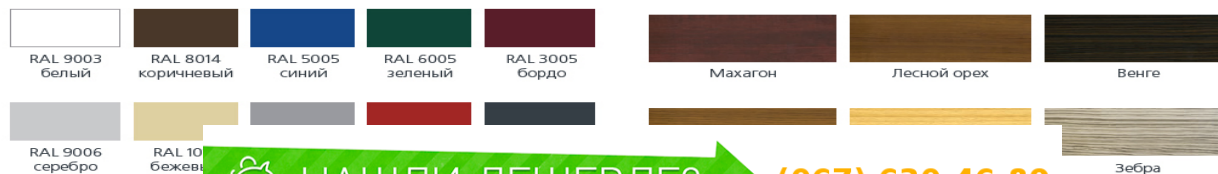

10 стандартных цветов

Цвет "под дерево" (+5%)

НАШЛИ ДЕШЕВЛЕ? (067) 630-46-89

**СООБЩИТЕ НАМ
И МЫ ПРЕДЛОЖИМ
ЦЕНУ ЛУЧШЕ!**

**Экспресс Ворота <http://express-vorota.com.ua>
(044) 209-25-73; (067) 630-46-89**

10 стандартных цветов

Цвет "под дерево" (+5%)

НАШЛИ ДЕШЕВЛЕ?

(067) 630-46-89

**СООБЩИТЕ НАМ
И МЫ ПРЕДЛОЖИМ
ЦЕНУ ЛУЧШЕ!**

**Экспресс Ворота <http://express-vorota.com.ua>
(044) 209-25-73; (067) 630-46-89**

Ворота Doorhan Yett 02